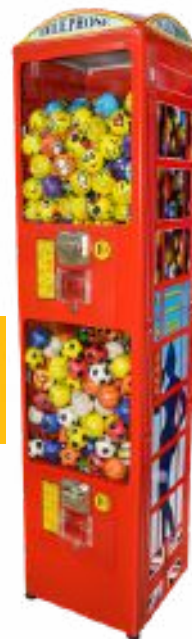

L 60
W 69
H 190
CM

GALAXY

L 90
W 94
H 210
CM

**PRIZE ZONE
BIG**

L 34
W 49
H 179
CM

**GOLDEN
HOUSE**

**SWEET
TREAT**

L 60
W 69
H 190
CM

CRANE MACHINE

L 80
W 87
H 204
CM

**PRIZE ZONE
MIDDLE**

L 65
W 75
H 175
CM

**PRIZE ZONE
LITTLE**

L 46
W 50
H 162
CM

**CLIP
WINNER**

**CLIP IT
EXTREME**

L 77
W 87
H 228
CM

12

L 39
W 39
H 157
CM

Ø 90/100
MAX 120 PZ.

DISTRIBUTORI

**BIG
TELEPHONE**

**TELEPHONE
DOUBLE**

L 39
W 39
H 157
CM

Ø 49
MAX 200 PZ.
Ø 60
MAX 150 PZ.

L 27
W 30
H 127
CM

Ø 49
MAX 120 PZ.
Ø 60
MAX 80 PZ.

**MINI DOUBLE
TELEPHONE**

DOUBLE

L 33
W 40
H 123
CM

Ø 49
MAX 120 PZ.
Ø 60
MAX 80 PZ.

L 46
W 60
H 156
CM