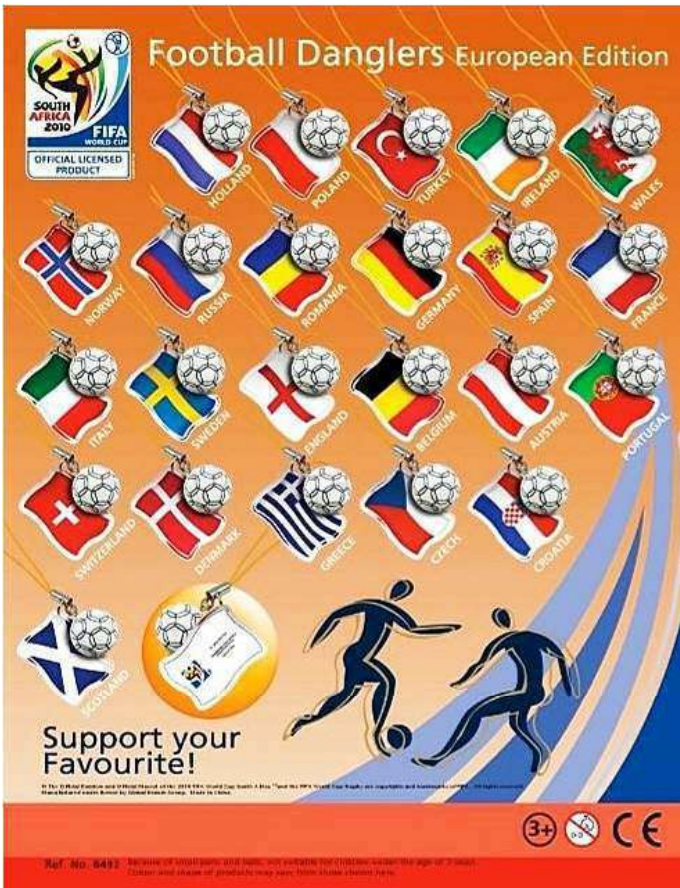

FOOTBALL DANGLERS Ø 55 CONF. DA PZ 600